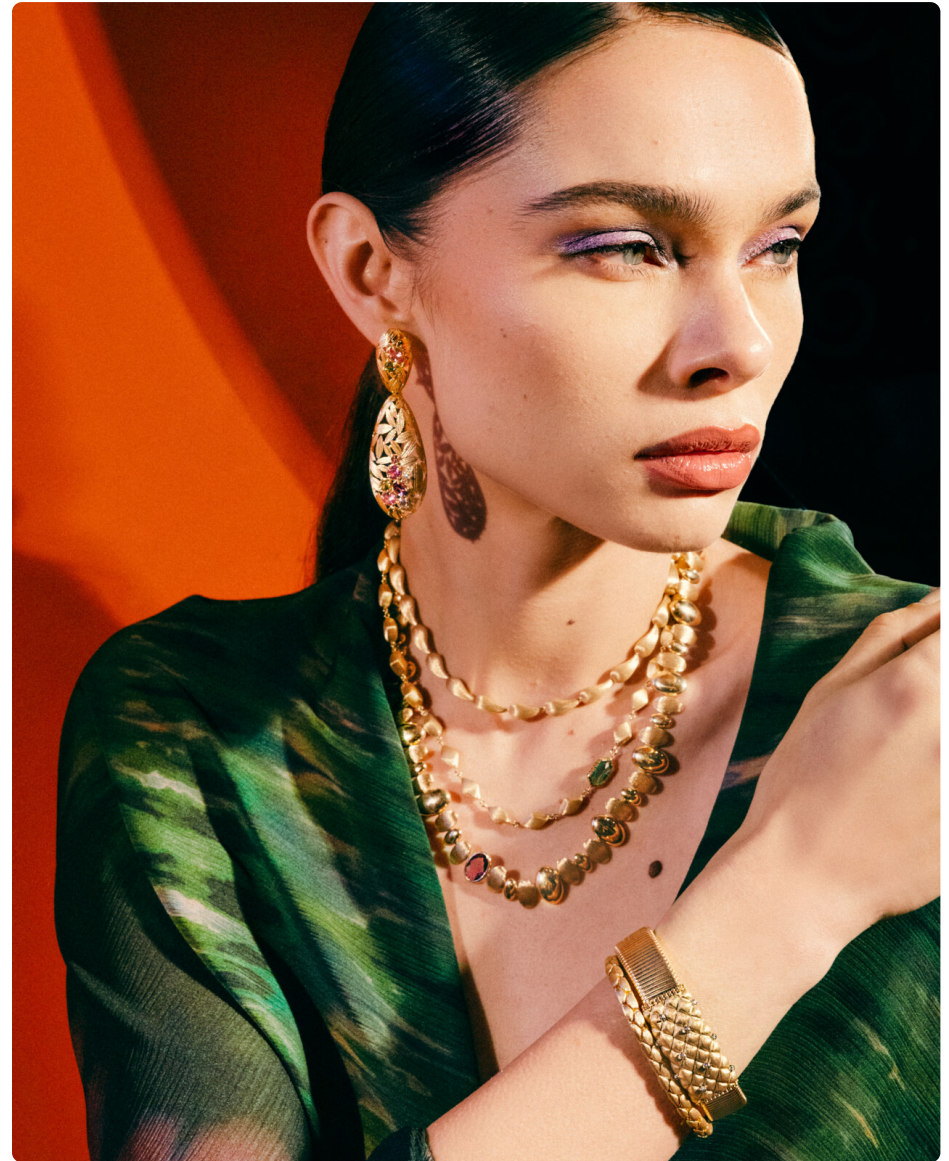

LA FILLE DES FLEURS

Stasia Smerechevska - PORTFOLIO

Height 176 Bust 88 Waist 60 Hips 89 Shoe 38

Stasia Smerechevska - PORTFOLIO

Height 176 Bust 88 Waist 60 Hips 89 Shoe 38

Stasia Smerechevska - PORTFOLIO

Height 176 Bust 88 Waist 60 Hips 89 Shoe 38