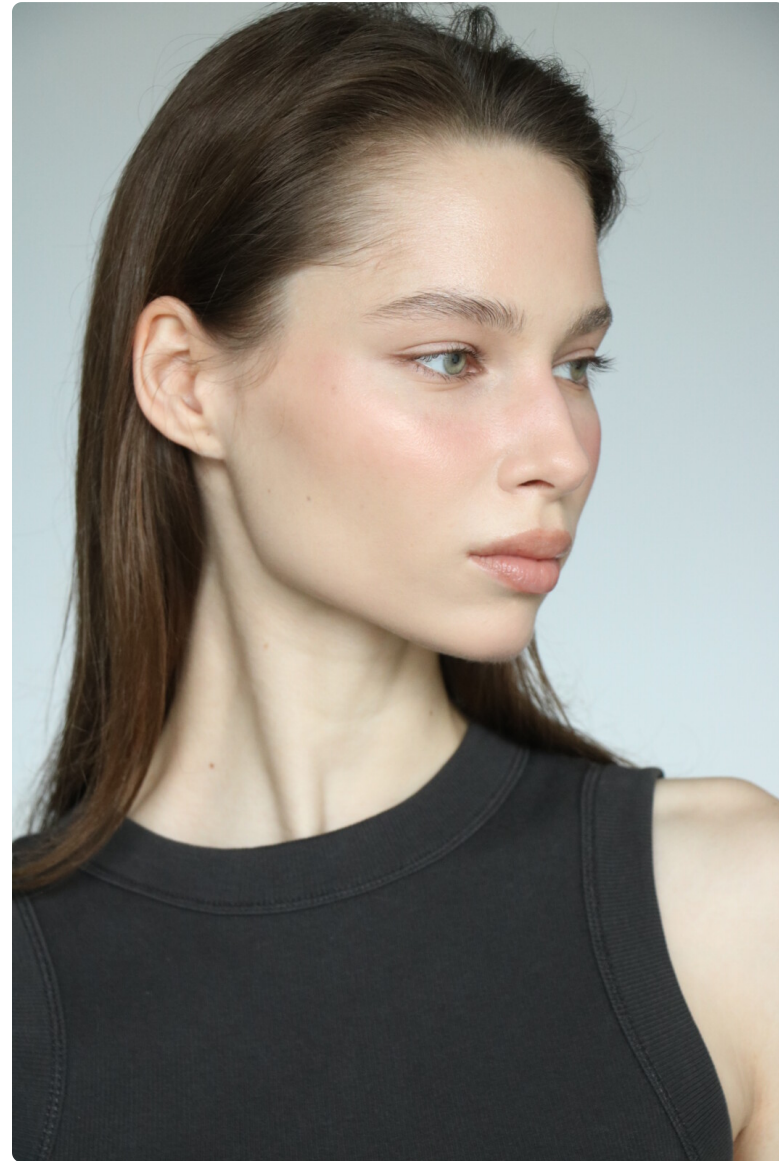

Nastya Gera - POLAROIDS

Height 180 Bust 82 Waist 60 Hips 91 Shoe 39

**Nastya Gera - POLAROID**

Height 180 Bust 82 Waist 60 Hips 91 Shoe 39

Nastya Gera - POLAROIDS

Height 180 Bust 82 Waist 60 Hips 91 Shoe 39

Nastya Gera - POLAROID

Height 180 Bust 82 Waist 60 Hips 91 Shoe 39

Nastya Gera - POLAROID

Height 180 Bust 82 Waist 60 Hips 91 Shoe 39

**Nastya Gera - POLAROID**

**Height 180 Bust 82 Waist 60 Hips 91 Shoe 39**