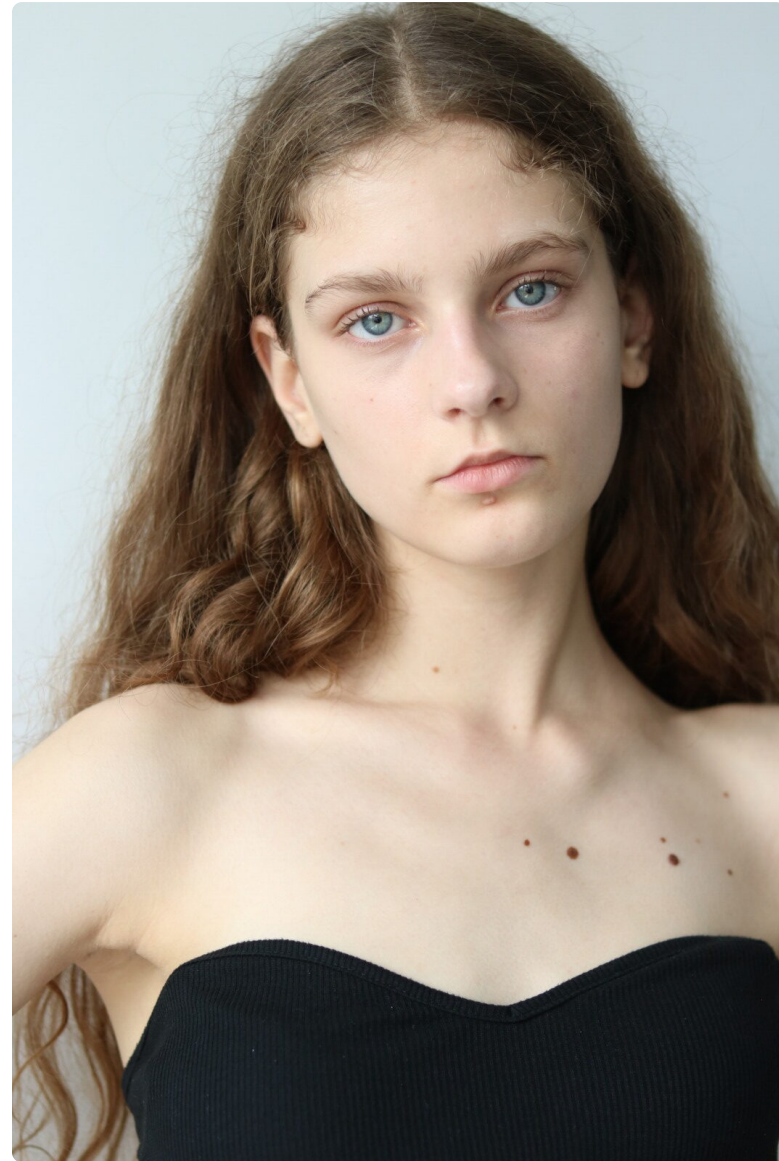

**Maria Kucheruk - Polaroids**

**Height 172 Bust 81 Waist 57 Hips 88 Shoe 38**

**Maria Kucheruk - Polaroids**

**Height 172 Bust 81 Waist 57 Hips 88 Shoe 38**

**Maria Kucheruk - Polaroids**

Height 172 Bust 81 Waist 57 Hips 88 Shoe 38

**Maria Kucheruk - Polaroids**

**Height 172 Bust 81 Waist 57 Hips 88 Shoe 38**