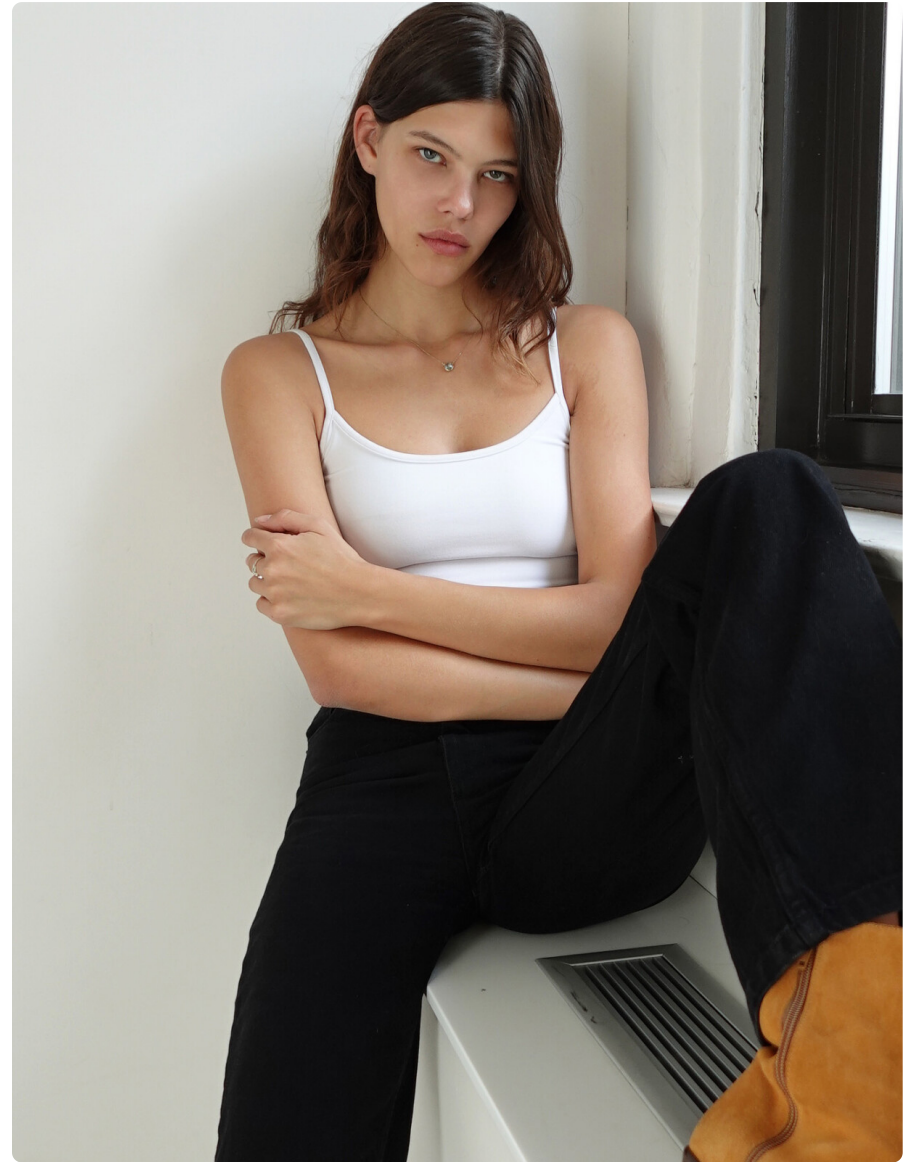

Maria Baza - Polaroids

Height 178 Bust 83 Waist 61 Hips 92 Shoe 40

Maria Baza - Polaroids

Height 178 Bust 83 Waist 61 Hips 92 Shoe 40

Maria Baza - Polaroids

Height 178 Bust 83 Waist 61 Hips 92 Shoe 40