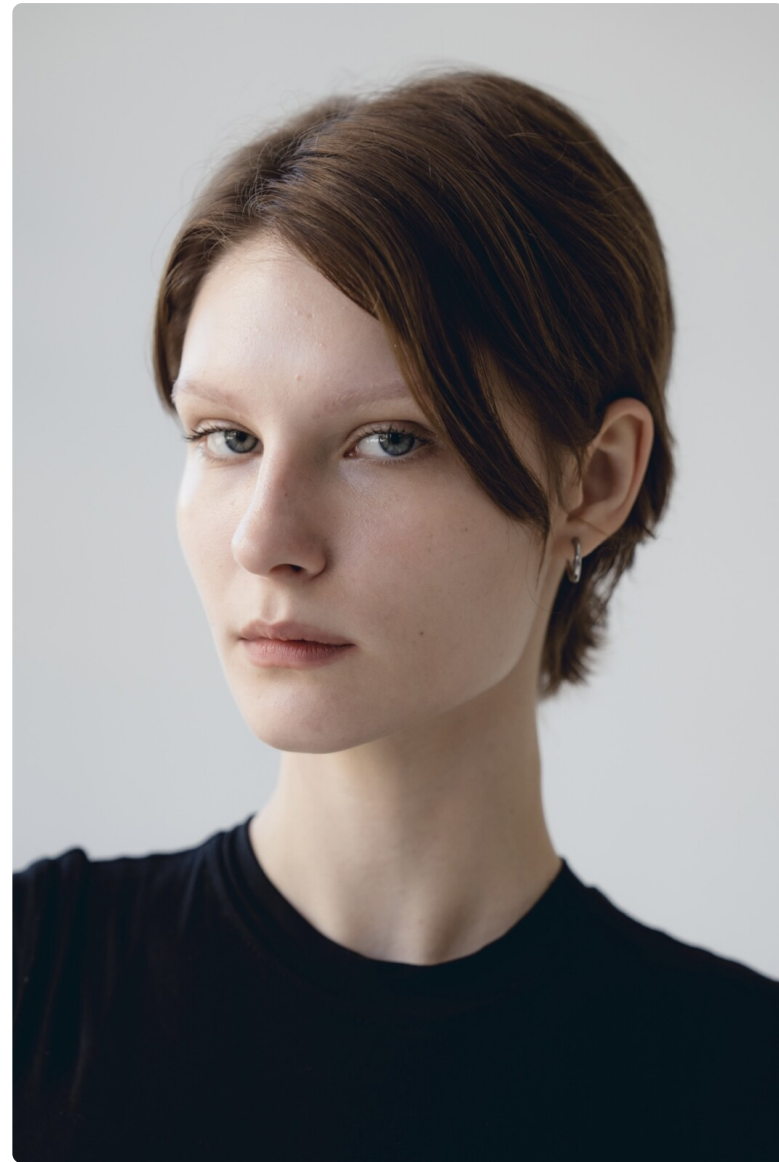

**Dina Chumak - POLAROIDS**

Height 177 Bust 82 Waist 59 Hips 89 Shoe 39

Dina Chumak - POLAROIDS

Height 177 Bust 82 Waist 59 Hips 89 Shoe 39

Dina Chumak - POLAROIDS

Height 177 Bust 82 Waist 59 Hips 89 Shoe 39

Dina Chumak - POLAROIDS

Height 177 Bust 82 Waist 59 Hips 89 Shoe 39