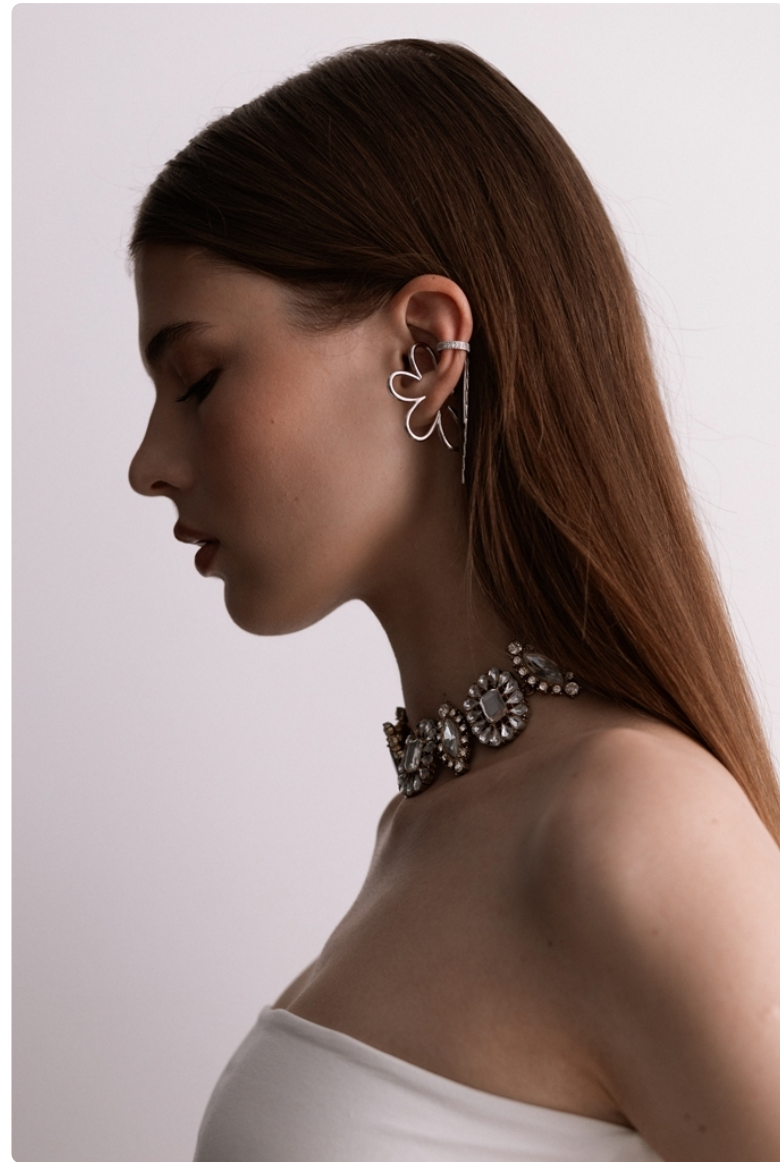

Diana Zastavna - Portfolio

Height 180 Bust 84 Waist 63 Hips 91 Shoe 38.5

Diana Zastavna - Portfolio

Height 180 Bust 84 Waist 63 Hips 91 Shoe 38.5

Diana Zastavna - Portfolio

Height 180 Bust 84 Waist 63 Hips 91 Shoe 38.5