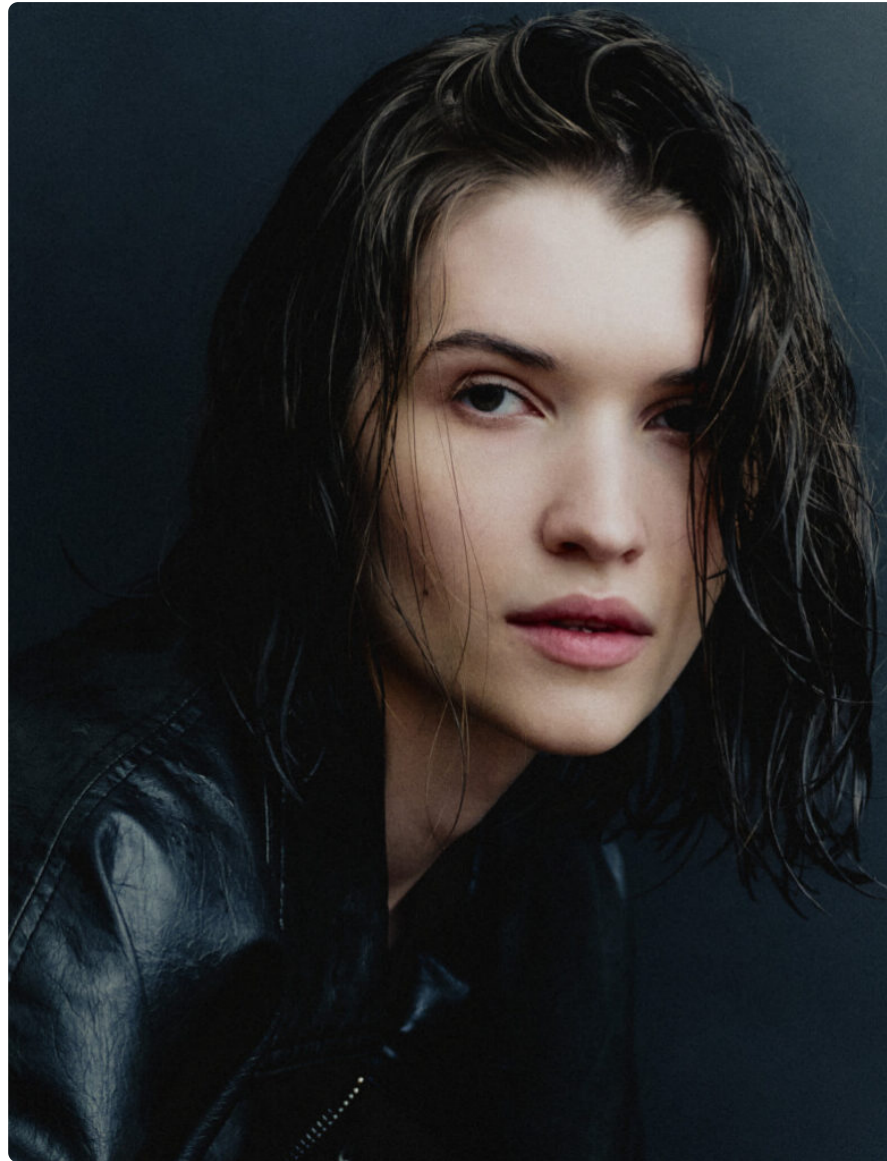

• EGO
MODELS
management

Daria Klochko - Polaroids

Height 180 Bust 82 Waist 59 Hips 89 Shoe 39

Daria Klochko - Polaroids

Height 180 Bust 82 Waist 59 Hips 89 Shoe 39

Daria Klochko - Polaroids

Height 180 Bust 82 Waist 59 Hips 89 Shoe 39

Daria Klochko - Polaroids

Height 180 Bust 82 Waist 59 Hips 89 Shoe 39