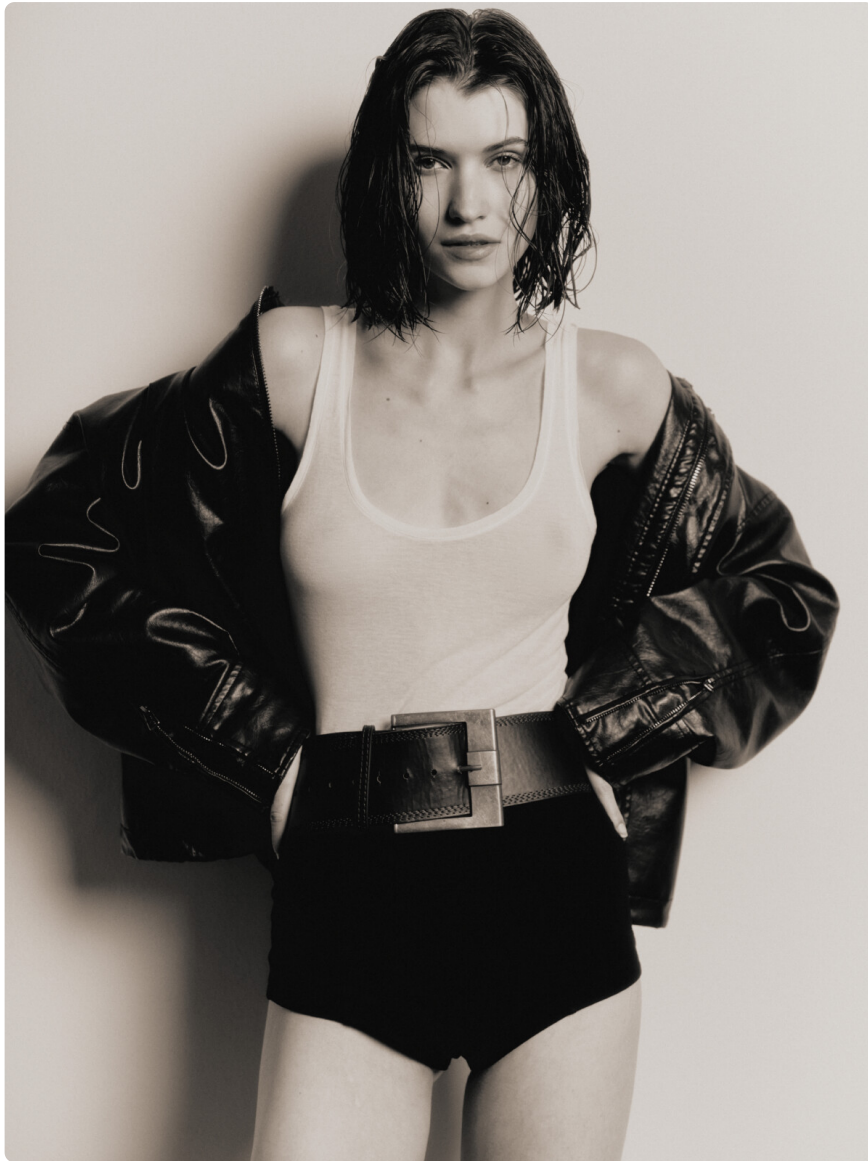

## Daria Klochko - Portfolio

Height 180 Bust 82 Waist 59 Hips 89 Shoe 39

## Daria Klochko - Portfolio

Height 180 Bust 82 Waist 59 Hips 89 Shoe 39

Daria Klochko - Portfolio

Height 180 Bust 82 Waist 59 Hips 89 Shoe 39

Daria Klochko - Portfolio

Height 180 Bust 82 Waist 59 Hips 89 Shoe 39

Daria Klochko - Portfolio

Height 180 Bust 82 Waist 59 Hips 89 Shoe 39