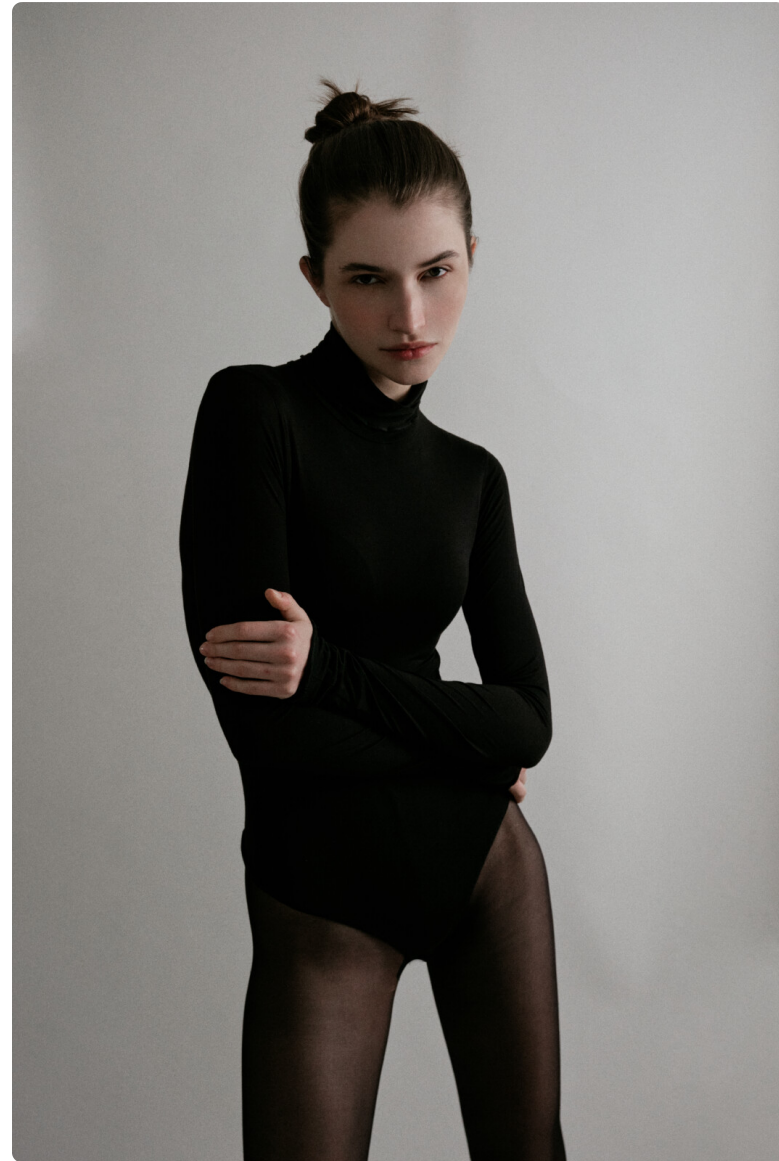

Daria Klochko - Portfolio

Height 180 Bust 82 Waist 59 Hips 89 Shoe 39